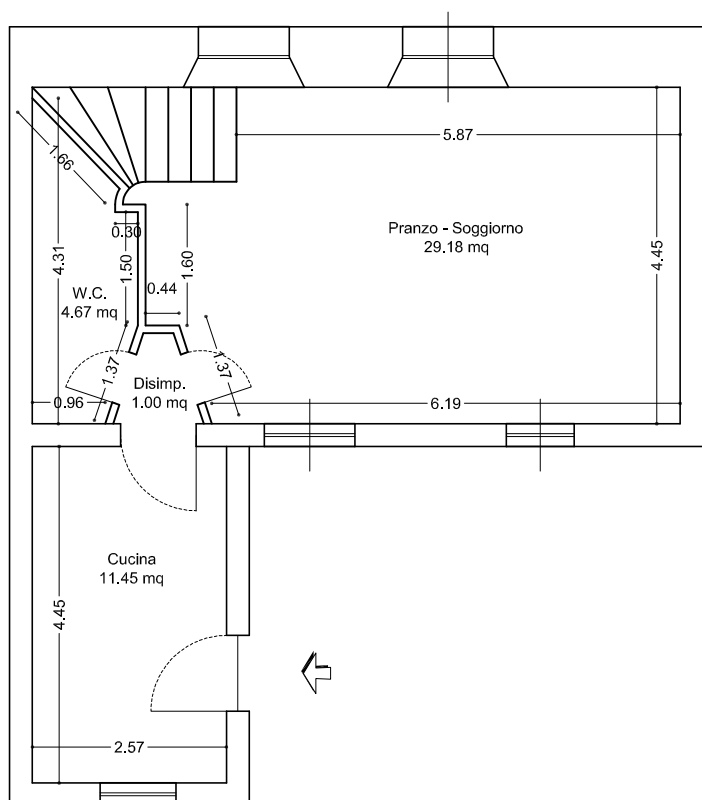

COMUNE DI CAPO D'ORLANDO

CONTRADA VINA
FOGLIO 13 PARTICELLA 47 SUB 7
PLANIMETRIA

PIANO TERRA
h= 3.10

SCALA 1:100

COMUNE DI CAPO D'ORLANDO

CONTRADA VINA
FOGLIO 13 PARTICELLA 47 SUB 7
PLANIMETRIA

PIANO PRIMO
h= 3.10

SCALA 1:100