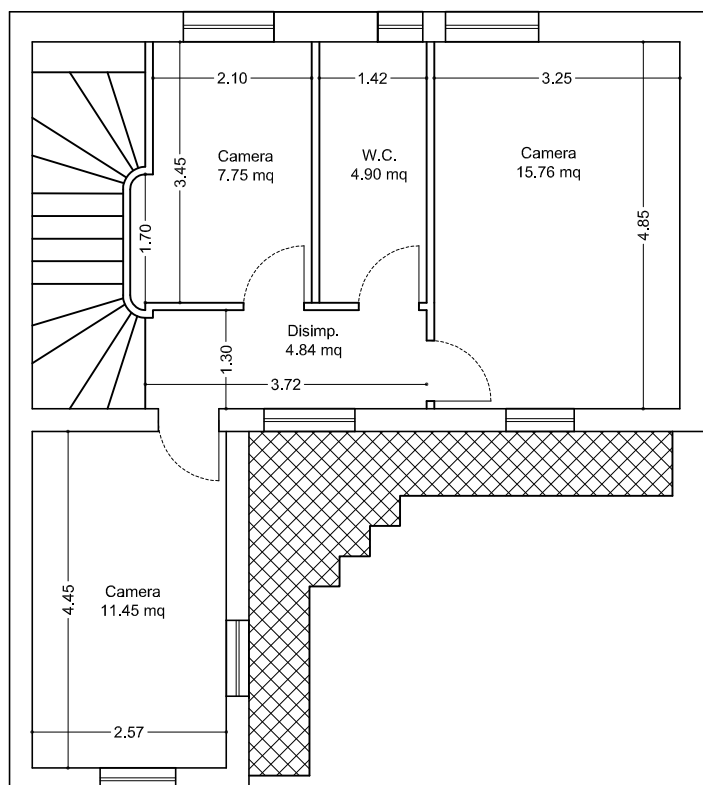

COMUNE DI CAPO D'ORLANDO

CONTRADA VINA
FOGLIO 13 PARTICELLA 47 SUB 7
PLANIMETRIA

PIANO TERRA
h= 3.10

SCALA 1:100

COMUNE DI CAPO D'ORLANDO

CONTRADA VINA
FOGLIO 13 PARTICELLA 47 SUB 7
PLANIMETRIA

PIANO PRIMO
h= 3.10

SCALA 1:100